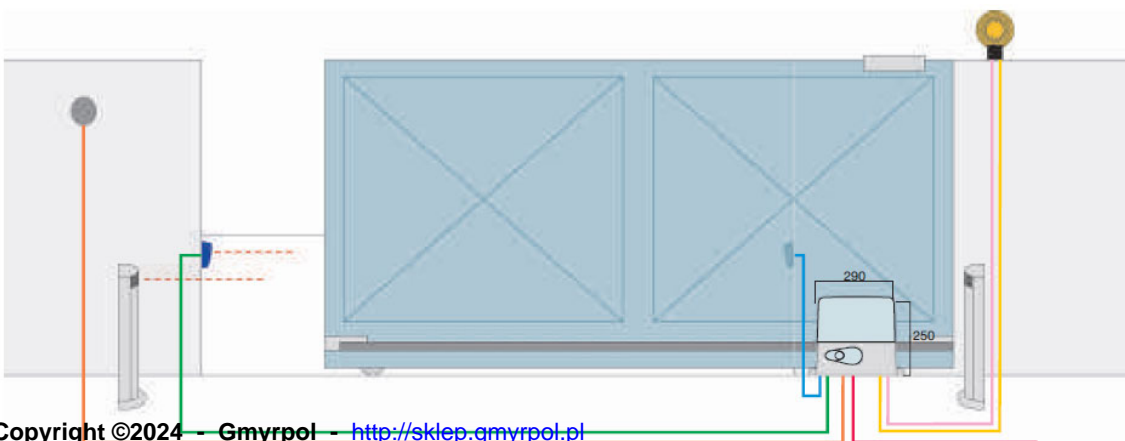

Gmyrpol-Sklep

Gmyrpol

NICE ROBO 1000 FLOR

2 453.85 PLN

Â

SiÅ,ownik elektromechaniczny do bram przesuwnych o ciÅ™mÅ¼arze do 600kg.

Prosty: wbudowana elektroniki z wyjmowanymi wtyczkami.

Sprawdzony: Å,atwy montaÅ¼, estetyczne wzornictwo, doskonaÅ,e parametry i niezawodnoÅ›.

PrÅ™dkoÅ› przesuwu bramy do 10,8 m/min.

Bezpieczny: zwolnienie podczas otwierania i zamykania bramy.

Funkcjonalny: funkcje centrali moÅ¼na rozszerzyÄ± stosujÄ™c kartÅ™ PIU.

W skÅ,ad zestawu wchodzi...:

- RO1000 - siÅ,ownik, wbudowana centrala
- FLOXIR - radioodbiornik wewnÅ™trzny FLOR
- FLO2R - 1 pilot 2-kanaÅ,owy FLOR
- BF - fotokomÅ™rki